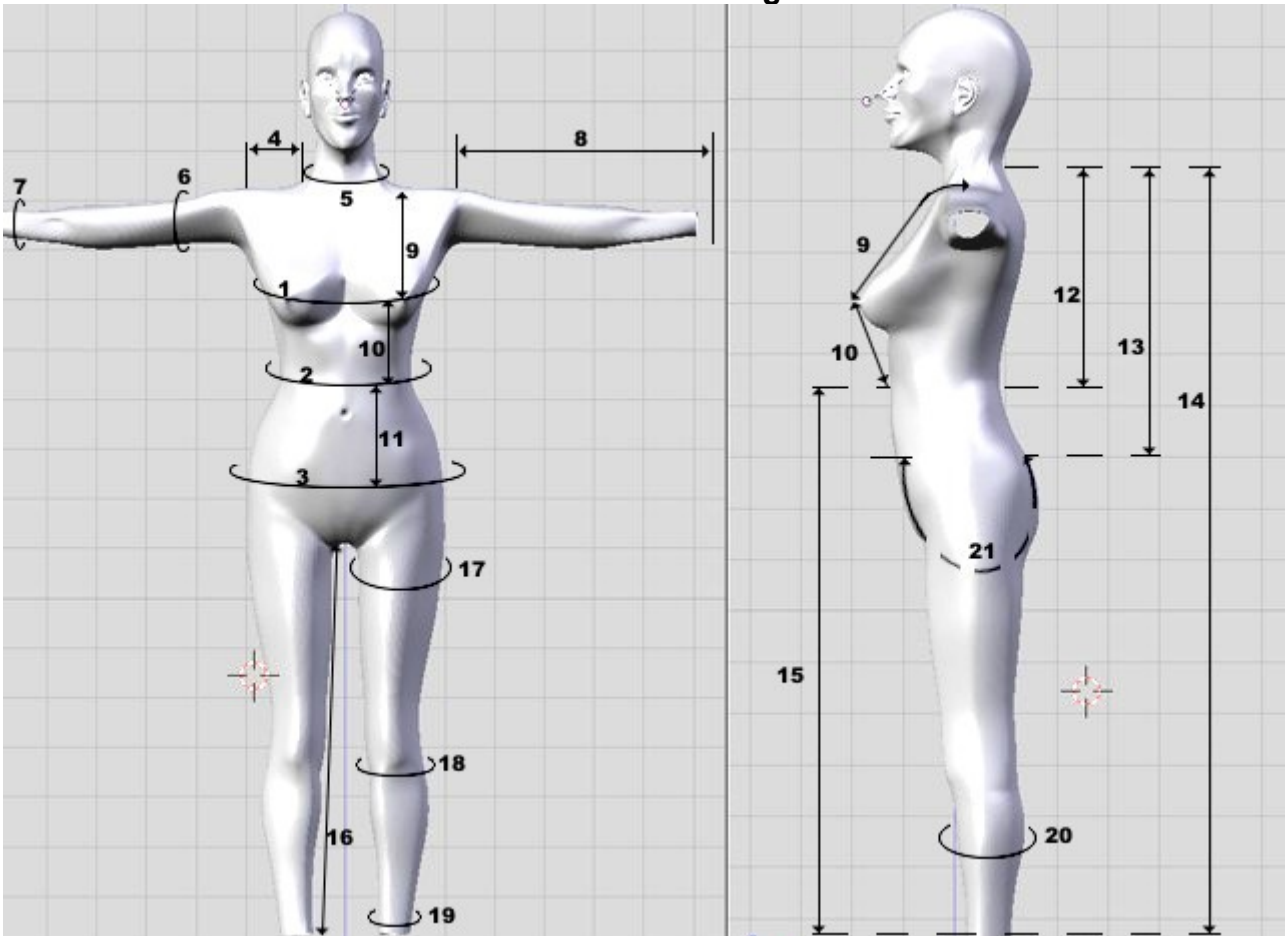

SCHEDA MISURE – legenda

1. PETTO
2. VITA
3. FIANCHI
4. SPALLA
5. GIROCOLLO
6. BRACCIO - OMERI
7. POLSO
8. LUNGHEZZA BRACCIO: SPALLA-POLSO
9. DISTANZA SPALLA-PETTO
10. DISTANZA PETTO-VITA
11. ALTEZZA VITA-FIANCHI
12. ALTEZZA NUCA-VITA (da prendere da dietro, dritta)
13. ALTEZZA NUCA-COCCIGE (da prendere da dietro, dritta)
14. ALTEZZA TOTALE NUCA-CAVIGLIA (da prendere da dietro, dritta)
15. ALTEZZA VITA-CAVIGLIA
16. INTERNO GAMBA CAVALLO-CAVIGLIA
17. COSCIA
18. GINOCCHIO
19. CAVIGLIA
20. POLPACCIO
21. GANCIO CAVALLO: dall'OMBELICO al COCCIGE